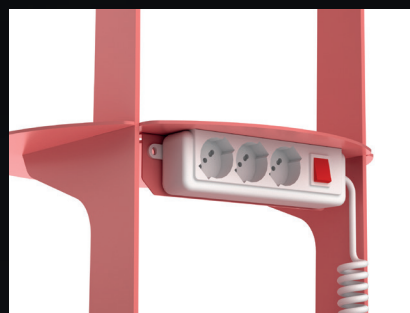

ZILFOR

PRECISION FURNITURE

COSMO

COSMO

UNIVERSAL UTILITY

ZILFOR
PRECISION FURNITURE

COSMO three-tier trolley, designed for a universe of uses. Extremely agile, functional and extremely practical, it stands out for its captivating and very current design. Available in any RAL color to offer a wide range of color solutions in different environments.

Carrello COSMO a tre piani, progettato per un universo di utilizzi. Agilissimo, funzionale ed estremamente pratico, si distingue per il design accattivante ed attualissimo. Disponibile in qualsiasi colore RAL per offrire un ampio ventaglio di soluzioni cromatiche nei diversi ambienti.

Chariot à trois niveaux COSMO, conçu pour un univers d'utilisations. Extrêmement agile, fonctionnel et extrêmement pratique, il se distingue par son design captivant et très actuel. Disponible dans n'importe quelle couleur RAL pour offrir une large gamme de solutions de couleurs dans différents environnements.

Dreistöckiger COSMO-agen, konzipiert für vielfältige Einsatzmöglichkeiten. Es ist äußerst wendig, funktional und äußerst praktisch und zeichnet sich durch sein faszinierendes und sehr aktuelles Design aus. Erhältlich in jeder RAL-Farbe, um eine breite Palette an Farblösungen in verschiedenen Umgebungen anzubieten.