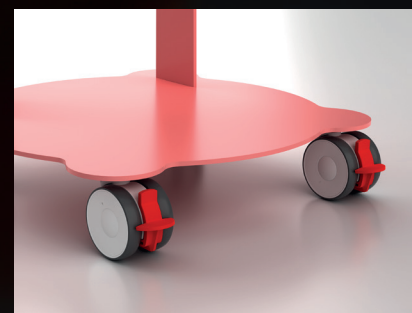

ZILFOR

PRECISION FURNITURE

COSMO

COSMO

UNIVERSAL UTILITY

ZILFOR
PRECISION FURNITURE

COSMO three-tier trolley, designed for a universe of uses. Extremely agile, functional and extremely practical, it stands out for its captivating and very current design. Available in any RAL color to offer a wide range of color solutions in different environments.

Carrello COSMO a tre piani, progettato per un universo di utilizzi. Agilissimo, funzionale ed estremamente pratico, si distingue per il design accattivante ed attualissimo. Disponibile in qualsiasi colore RAL per offrire un ampio ventaglio di soluzioni cromatiche nei diversi ambienti.

Chariot à trois niveaux COSMO, conçu pour un univers d'utilisations. Extrêmement agile, fonctionnel et extrêmement pratique, il se distingue par son design captivant et très actuel. Disponible dans n'importe quelle couleur RAL pour offrir une large gamme de solutions de couleurs dans différents environnements.

Dreistöckiger COSMO-agen, konzipiert für vielfältige Einsatzmöglichkeiten. Es ist äußerst wendig, funktional und äußerst praktisch und zeichnet sich durch sein faszinierendes und sehr aktuelles Design aus. Erhältlich in jeder RAL-Farbe, um eine breite Palette an Farblösungen in verschiedenen Umgebungen anzubieten.