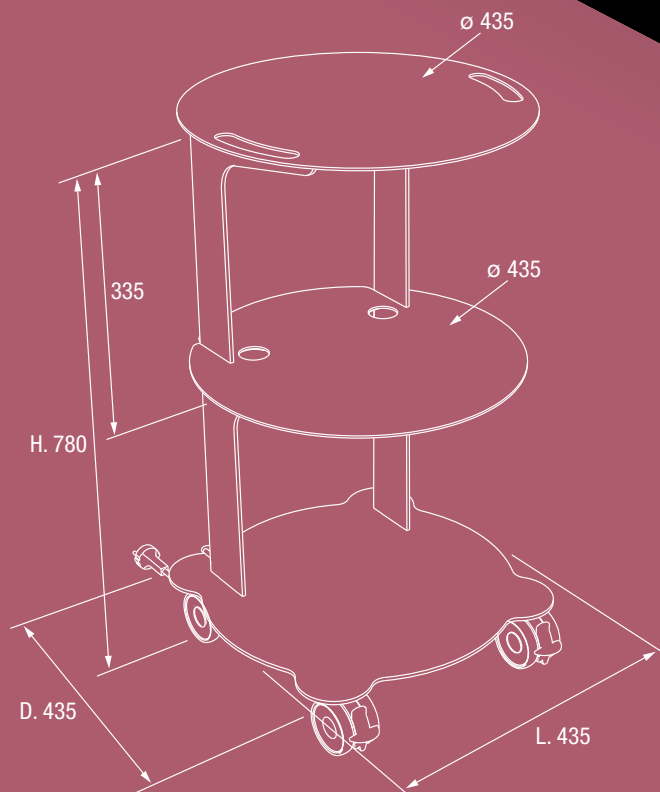

TECHNICAL FEATURES / CARATTERISTICHE TECNICHE
CARACTÉRISTIQUES TECHNIQUES / TECHNISCHE DATEN

SIZE L 435 - D 435 - H 780 mm

Dimensioni

Dimensions

Maße

PACKING SIZE L 490 - D 490 - H 830 mm

Dimensioni imballo

Dimensions de l'emballage

Packungsgröße

WEIGHT 20 / 25 kg

Peso

Poids

Gewicht

ZIL FOR S.R.L.

Via Fossa, 37 31051 FOLLINA (TV) - Italy